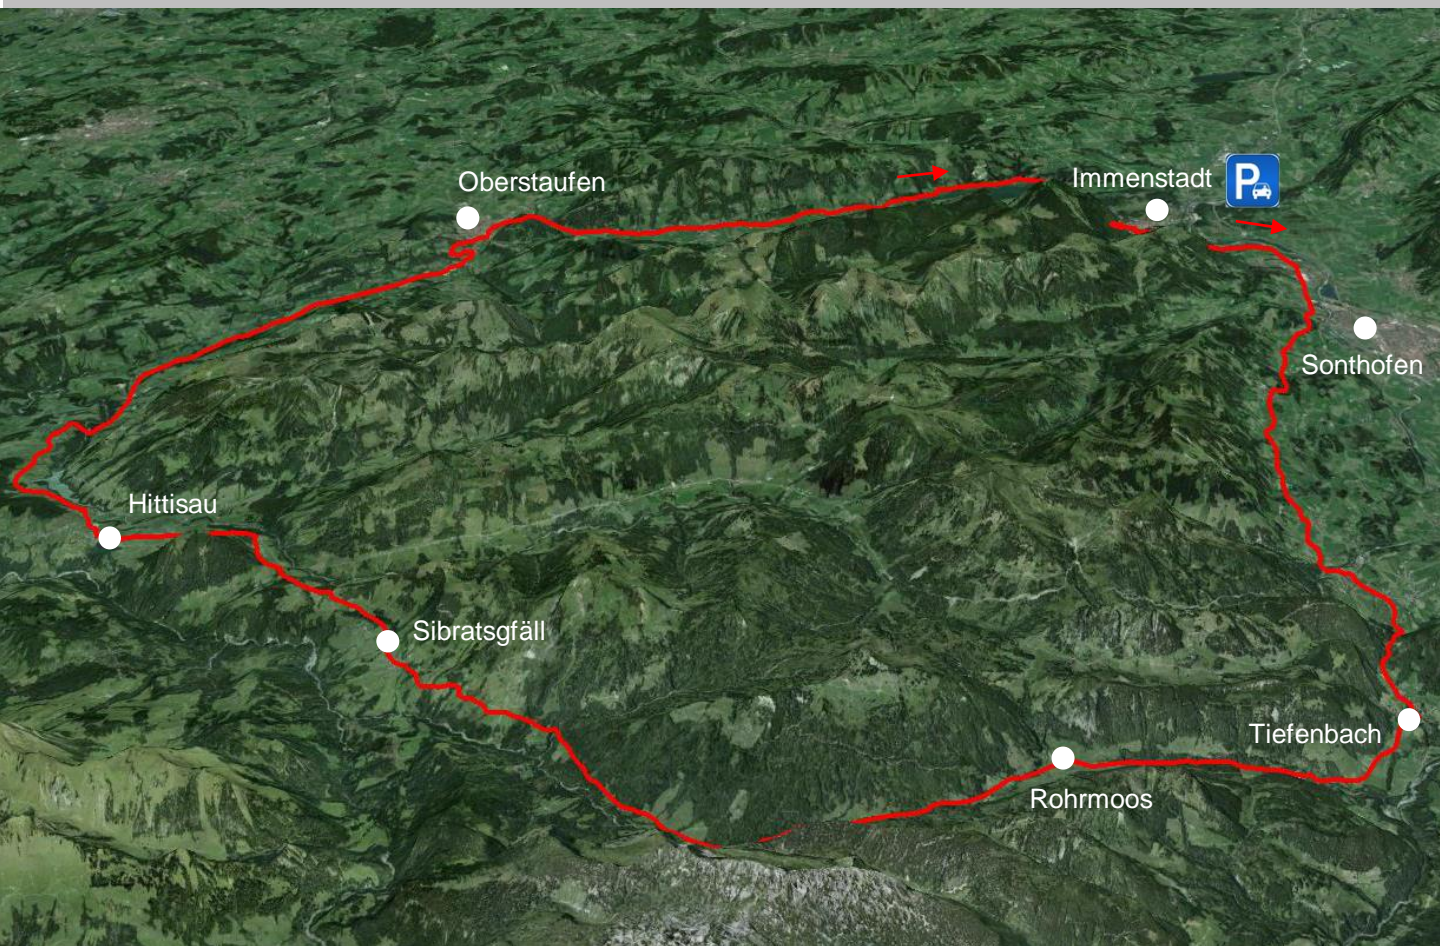

RSV Wullenstetten 1926 e.V.

Abteilung Radsport

Rennradausfahrt

Rohrmoos

SO 11.09.2016

Gesamtstrecke Rad: 85 km

PKW An-/Rückfahrt: Abfahrt mit PKW am RSV-Sportpark 8:30 Uhr

Rückkehr RSV-Sportpark: ca. 18:00 Uhr

Mittagseinkehr während der Tour

Info zur Veranstaltung: Bernd Zell – 07307/21674

Teilnahme auf eigene Gefahr - StVO und StVZO sind vom Teilnehmer eigenverantwortlich zu beachten - Sportversicherungsschutz im Rahmen der BLSV-Bedingungen nur für Mitglieder - Helm wird dringend empfohlen bei zweifelhafter Wetterprognose Info unter: www.rsv-rad-wullenstetten.de