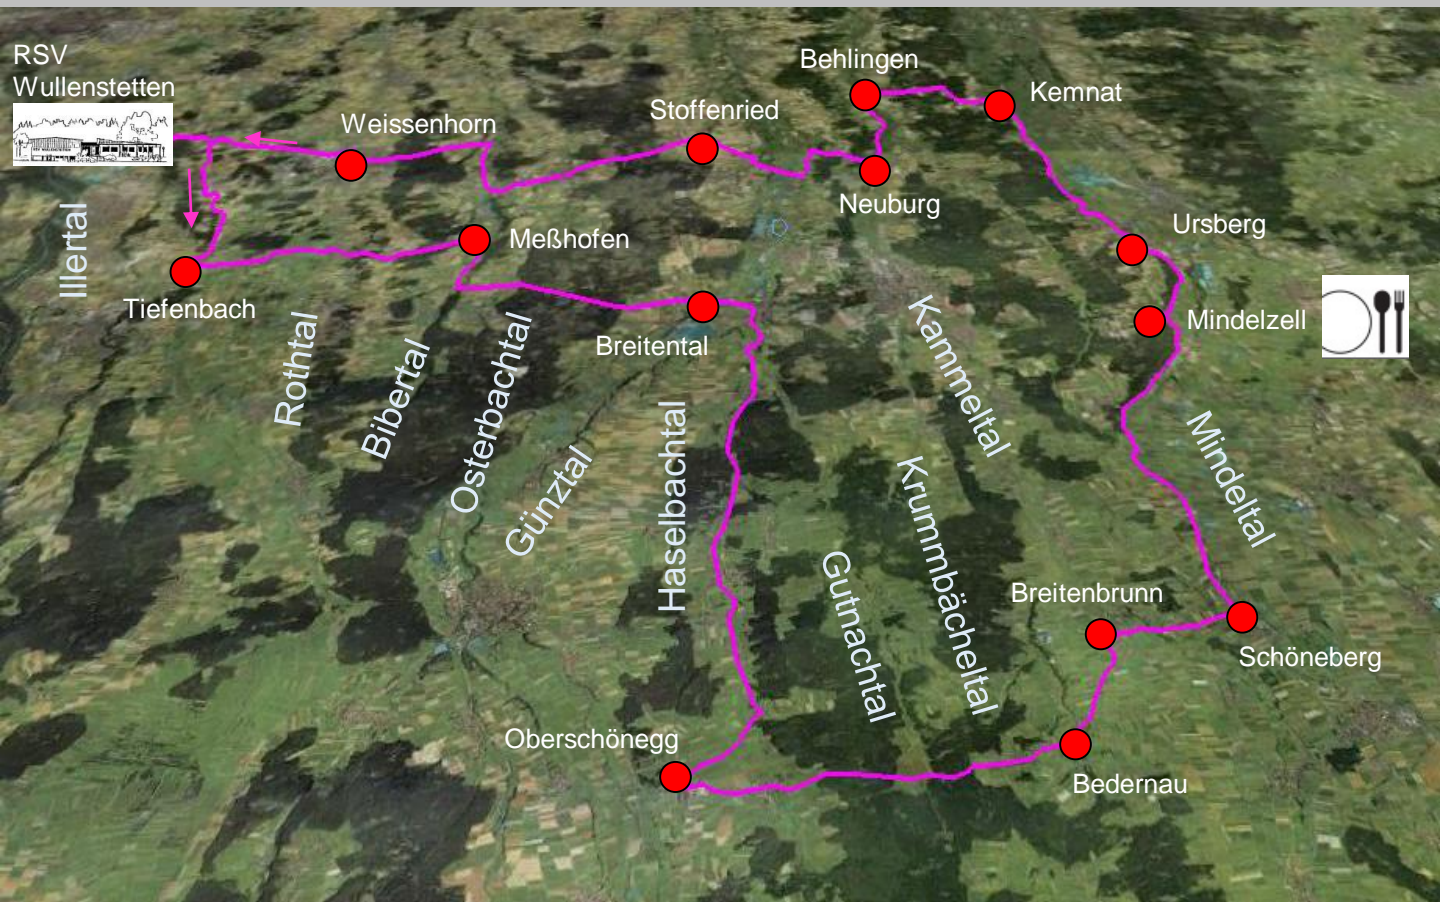

RSV Wullenstetten 1926 e.V.

Abteilung Radsport

Rennradausfahrt

10 Täler-Tour

SO 14.08.2016

Gesamtstrecke 120 km

Start RSV-Sportpark: 9:00 Uhr

Rückkehr RSV-Sportpark: ca. 16:00 Uhr

Mittagseinkehr [km 70]: Gasthof im Mindeltal

Info zur Veranstaltung: Christian Düstersiek – 07307/25129

Teilnahme auf eigene Gefahr - StVO und StVZO sind vom Teilnehmer eigenverantwortlich zu beachten - Sportversicherungsschutz im Rahmen der BLSV-Bedingungen nur für Mitglieder - Helm wird dringend empfohlen bei zweifelhafter Wetterprognose Info unter: www.rsv-rad-wullenstetten.de