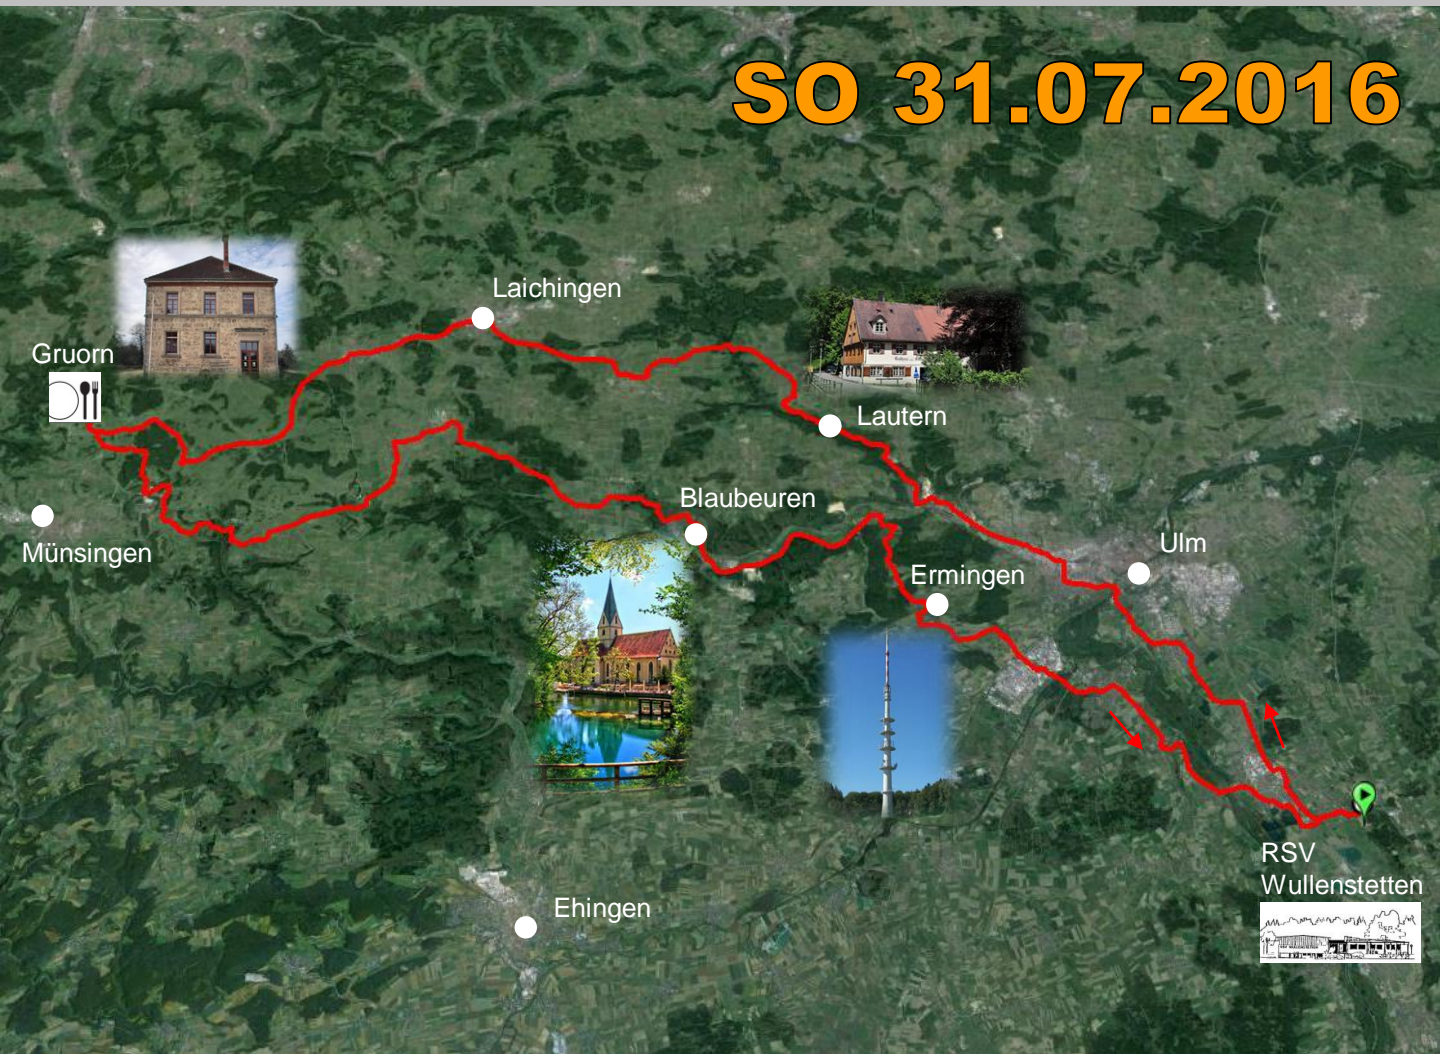

RSV Wullenstetten 1926 e.V.

Abteilung Radsport Rennradausfahrt

Gruorn

SO 31.07.2016

Gesamtstrecke 130 km – 1300 Hm
Start RSV-Sportpark: 9:00 Uhr
Rückkehr RSV-Sportpark: ca. 17:00 Uhr

Mittagseinkehr [km 65]: in der ehemaligen Schule von Gruorn

Info zur Veranstaltung: Wolfgang Kramer – 0170/6660201

Teilnahme auf eigene Gefahr - StVO und StVZO sind vom Teilnehmer eigenverantwortlich zu beachten - Sportversicherungsschutz im Rahmen der BLSV-Bedingungen nur für Mitglieder - Helm wird dringend empfohlen bei zweifelhafter Wetterprognose Info unter: www.rsv-rad-wullenstetten.de