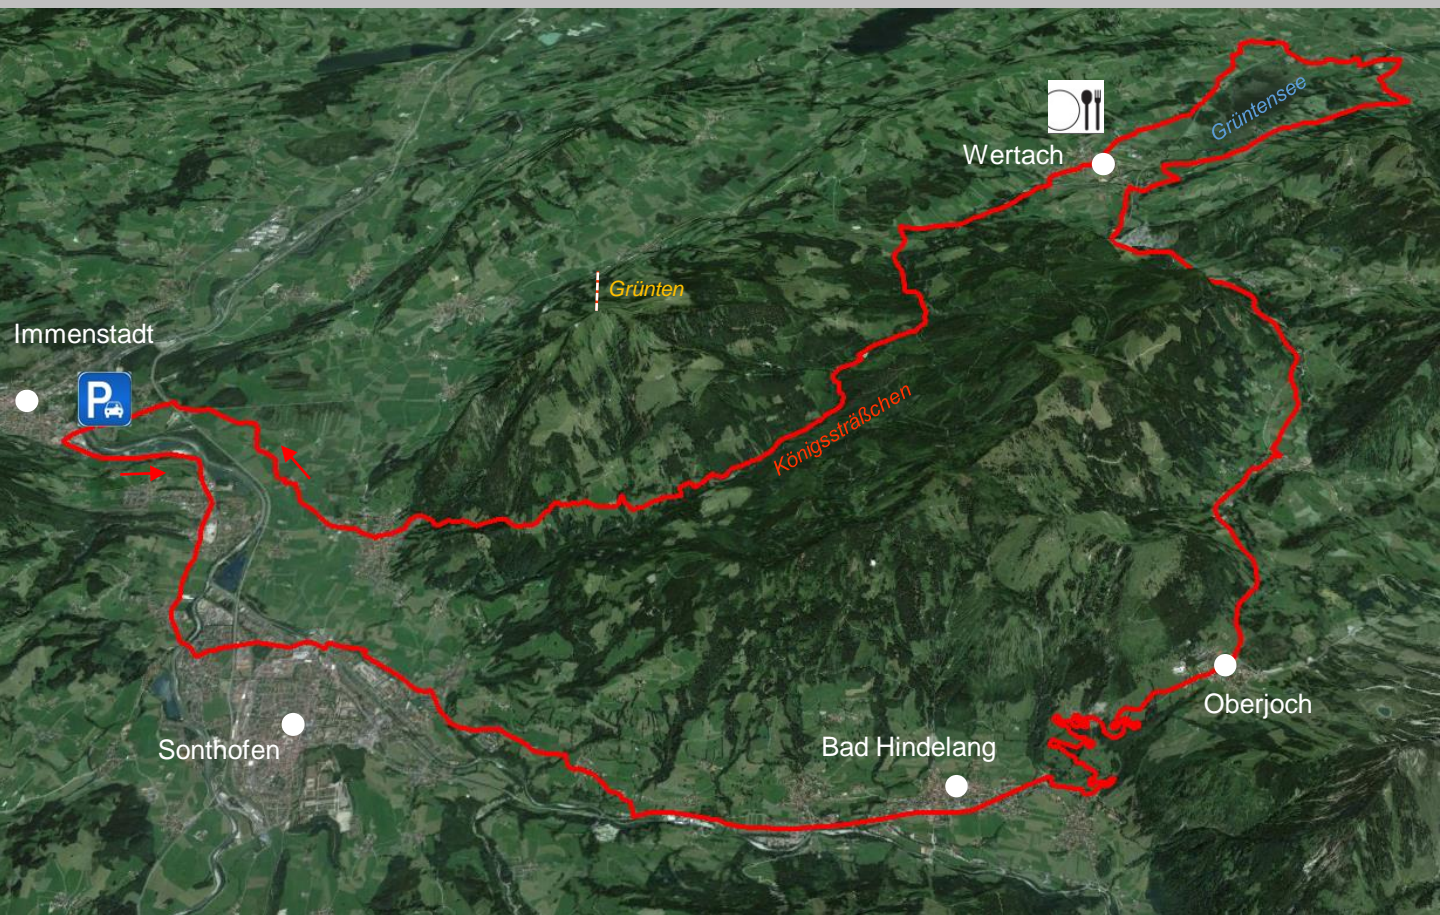

RSV Wullenstetten 1926 e.V.

Abteilung Radsport Rennradausfahrt

Grüntenen

SO 10.07.2016

Gesamtstrecke 75 km (alternativ 97 km ab Kempten)

PKW An-/Rückfahrt, Abfahrt mit PKW am RSV-Sportpark: 8:30 Uhr

Rückkehr RSV-Sportpark: ca. 18:00 Uhr

Mittagseinkehr in Wertach [km 50 (62)]

Info zur Veranstaltung: Bernd Zell – Tel. 07307 / 21674

Teilnahme auf eigene Gefahr - StVO und StVZO sind vom Teilnehmer eigenverantwortlich zu beachten - Sportversicherungsschutz im Rahmen der BLSV-Bedingungen nur für Mitglieder - Helm wird dringend empfohlen bei zweifelhafter Wetterprognose Info unter: www.rsv-rad-wullenstetten.de