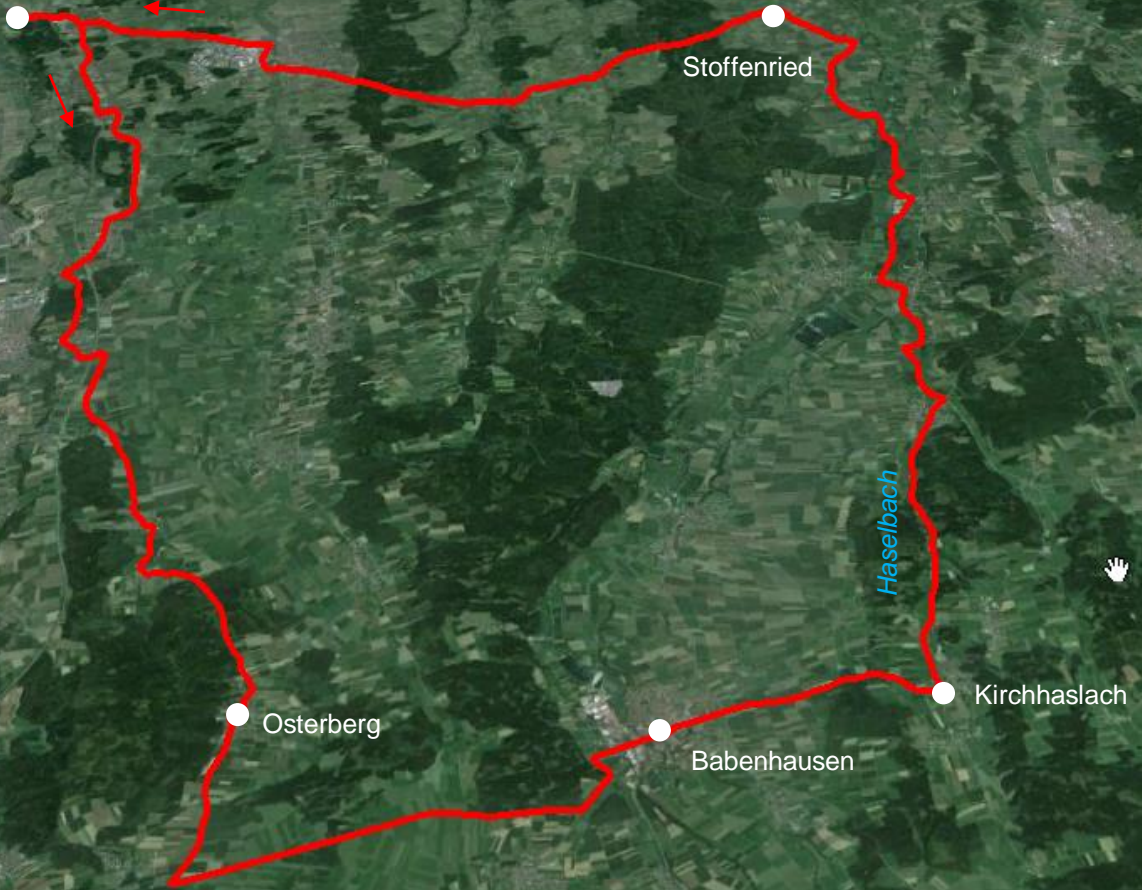

## Abteilung Radsport Rennradausfahrt

# Haselbachtal

## SO 22.05.2016

RSV  
Wullenstetten

**Gesamtstrecke 90 km**

**Start RSV-Sportpark: 10:00 Uhr**

**Rückkehr RSV-Sportpark: ca. 16:00 Uhr**

Einkehr während der Tour

**Info zur Veranstaltung: Christian Düstersiek – 07307/25129**