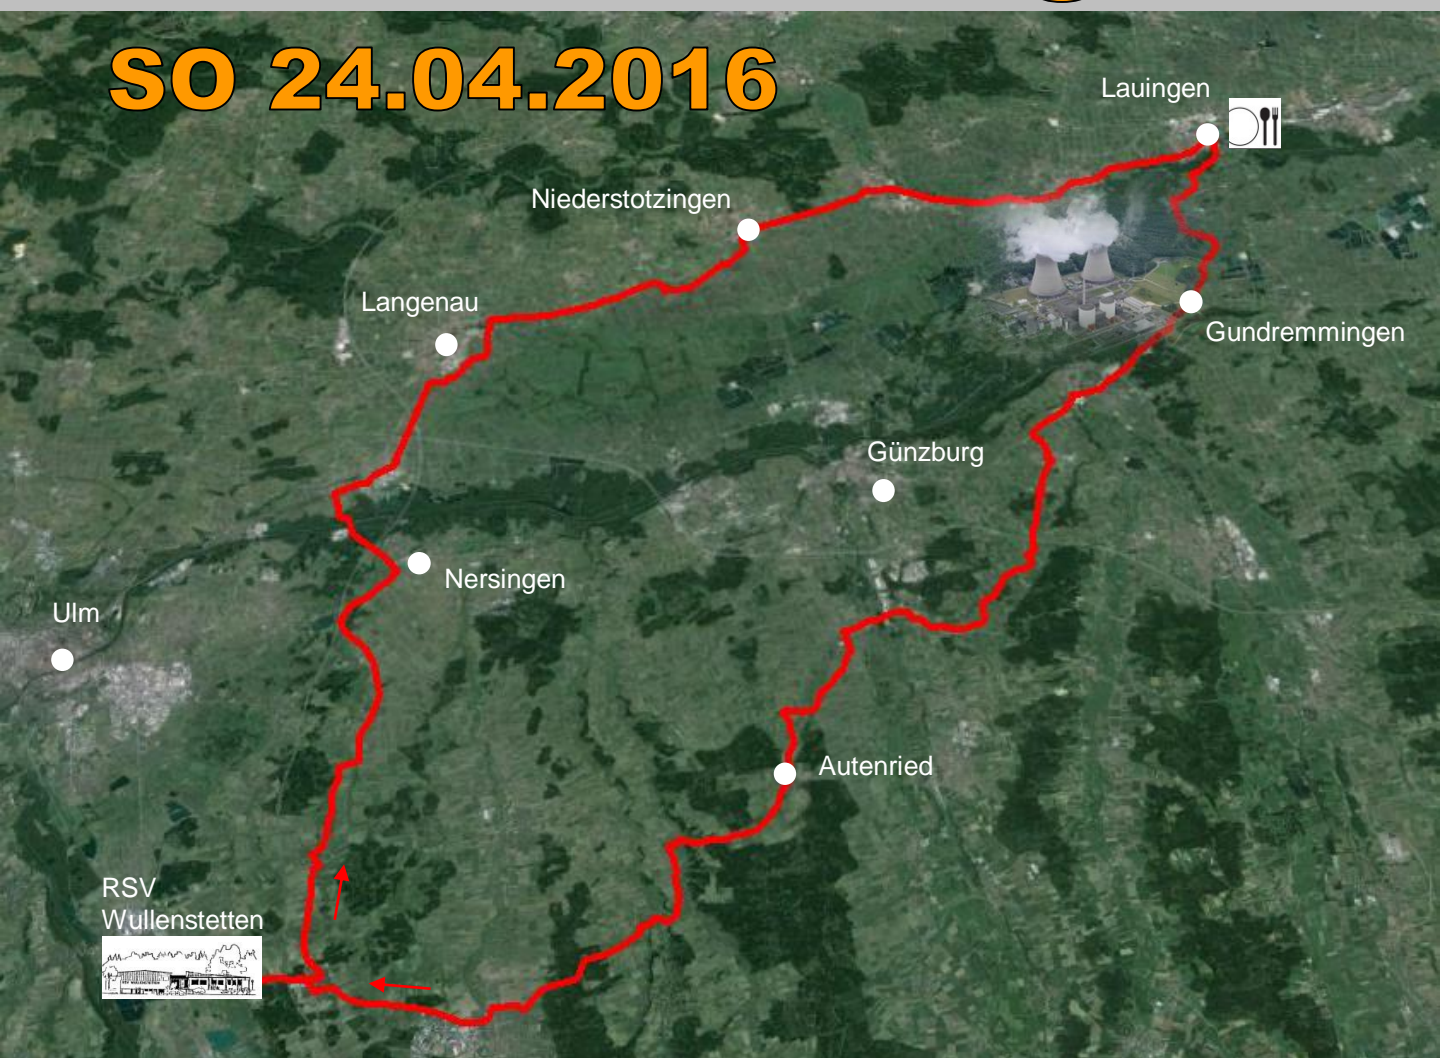

RSV Wullenstetten 1926 e.V.

Abteilung Radsport

Rennradausfahrt

Gundremmingen

SO 24.04.2016

Gesamtstrecke 100 km

Start RSV-Sportpark: 10:00 Uhr

Rückkehr RSV-Sportpark: ca. 17:00 Uhr

Mittagseinkehr [km 50]: in Lauingen

Info zur Veranstaltung: Wolfgang Kramer – 0170/6660201

Teilnahme auf eigene Gefahr - StVO und StVZO sind vom Teilnehmer eigenverantwortlich zu beachten - Sportversicherungsschutz im Rahmen der BLSV-Bedingungen nur für Mitglieder - Helm wird dringend empfohlen bei zweifelhafter Wetterprognose Info unter: www.rsv-rad-wullenstetten.de