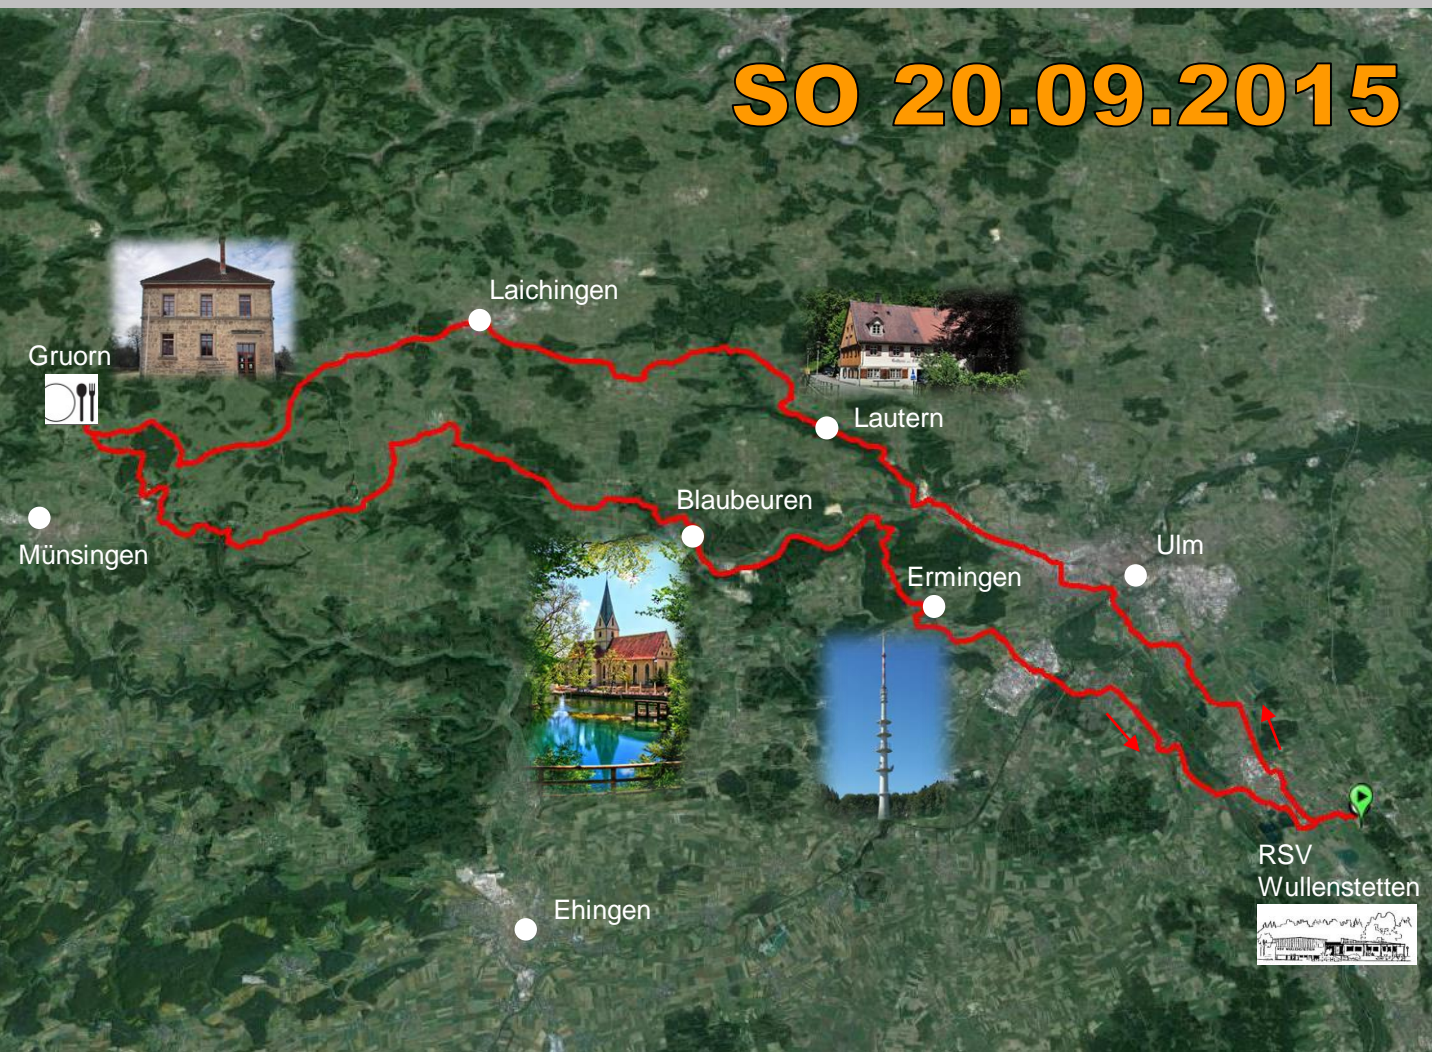

RSV Wullenstetten 1926 e.V.

Abteilung Radsport

Rennradausfahrt

Münsinger Alb

SO 20.09.2015

Gesamtstrecke 130 km

Start RSV-Sportpark: 9:00 Uhr

Rückkehr RSV-Sportpark: ca. 17:00 Uhr

Mittageinkehr [km 65]: in der ehemaligen Schule von Gruorn (sonntags bewirtet)

Tourführer: Wolfgang Kramer – 0170/6660201

www.rsv-rad-wullenstetten.de

Mitfahrt auf eigene Gefahr - Helm empfohlen - Sportversicherungsschutz im Rahmen der BLSV-Bedingungen nur für Mitglieder
keine Ausfahrt bei Regen - bei zweifelhafter Prognose vorher auf Homepage nachschauen