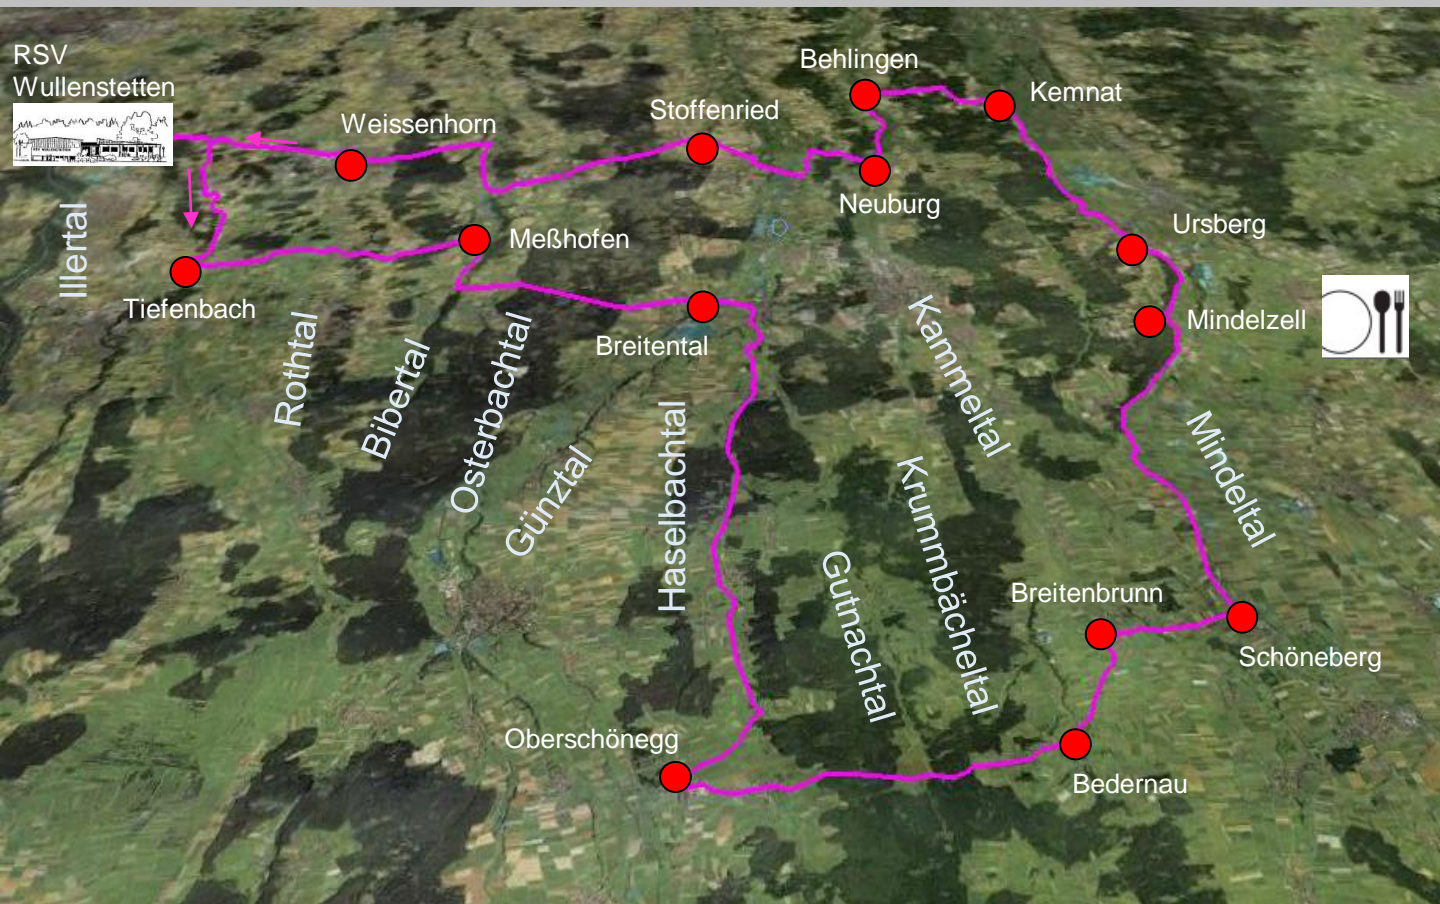

RSV Wullenstetten 1926 e.V.

Abteilung Radsport

Rennradausfahrt

10 Täler-Tour

SO 16.08.2015

Gesamtstrecke 120 km

Start RSV-Sportpark: 9:00 Uhr

Rückkehr RSV-Sportpark: ca. 16:00 Uhr

Mittagseinkehr [km 70]: Gasthof im Mindeltal

Tourführer: Christian Düstersiek – 07307/25129

www.rsv-rad-wullenstetten.de

Mitfahrt auf eigene Gefahr - Helm empfohlen - Sportversicherungsschutz im Rahmen der BLSV-Bedingungen nur für Mitglieder
keine Ausfahrt bei Regen - bei zweifelhafter Prognose vorher auf Homepage nachschauen