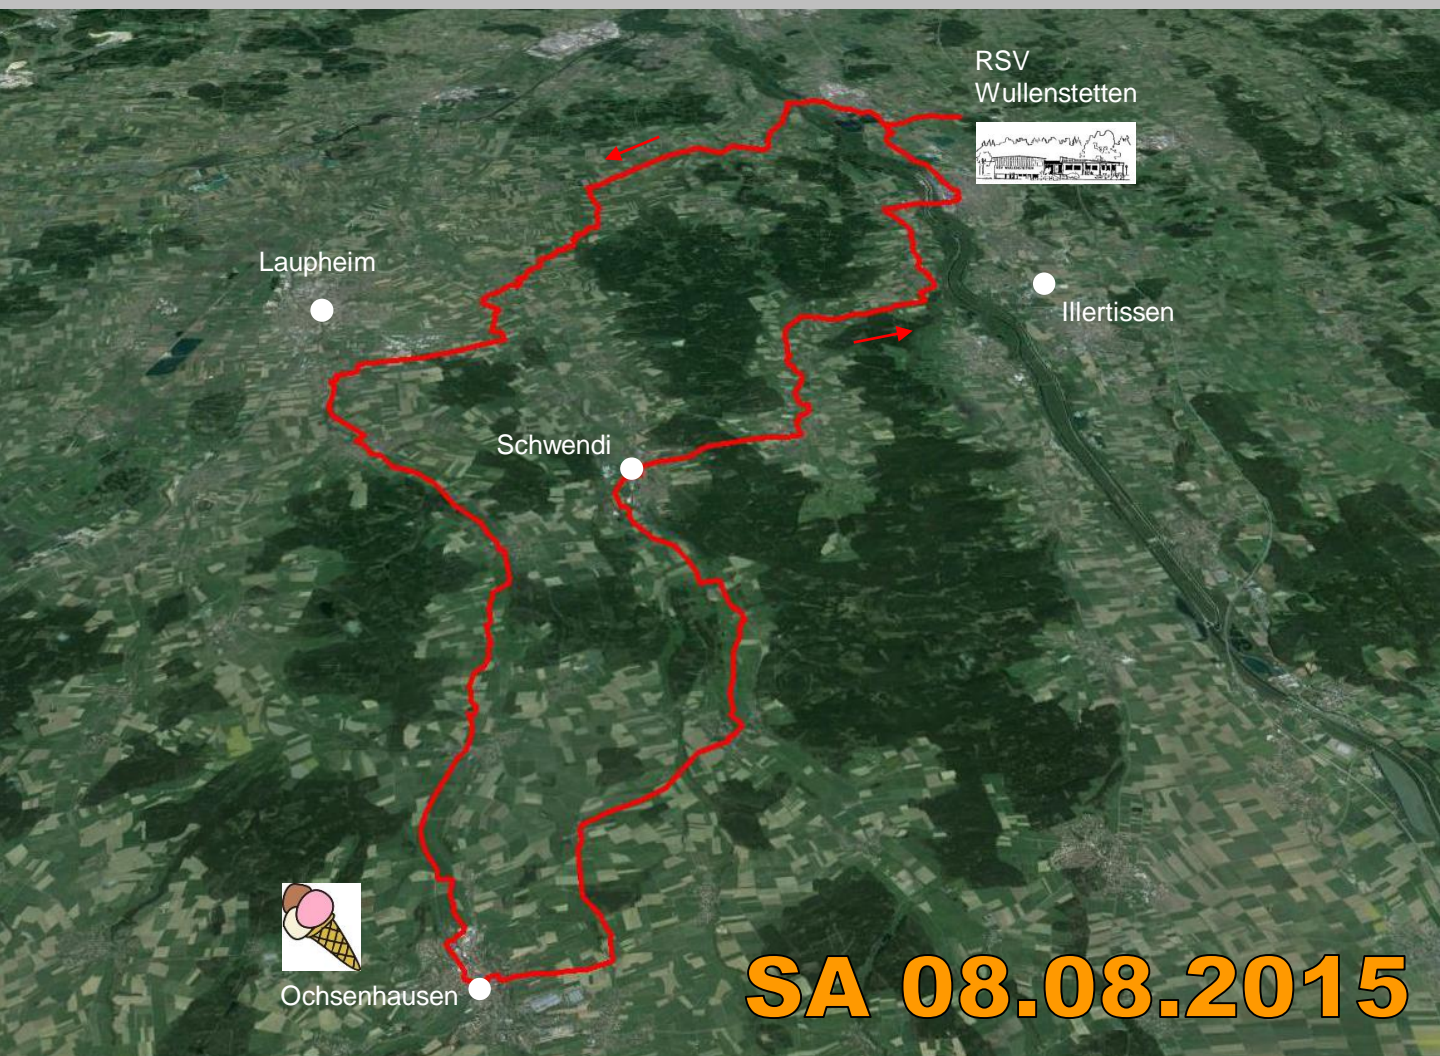

# RSV Wullenstetten 1926 e.V.

## Abteilung Radsport Rennradausfahrt

# Ochsenhausen

**Gesamtstrecke 88 km**

**Start RSV-Sportpark: 13:00 Uhr**

**Rückkehr RSV-Sportpark: ca. 18:00 Uhr**

**HALBTAGESTOUR**

Kaffee- / Eis-Pause in Ochsenhausen [km 46]

**Tourführer: Wolfgang Kramer – 0170/6660201**