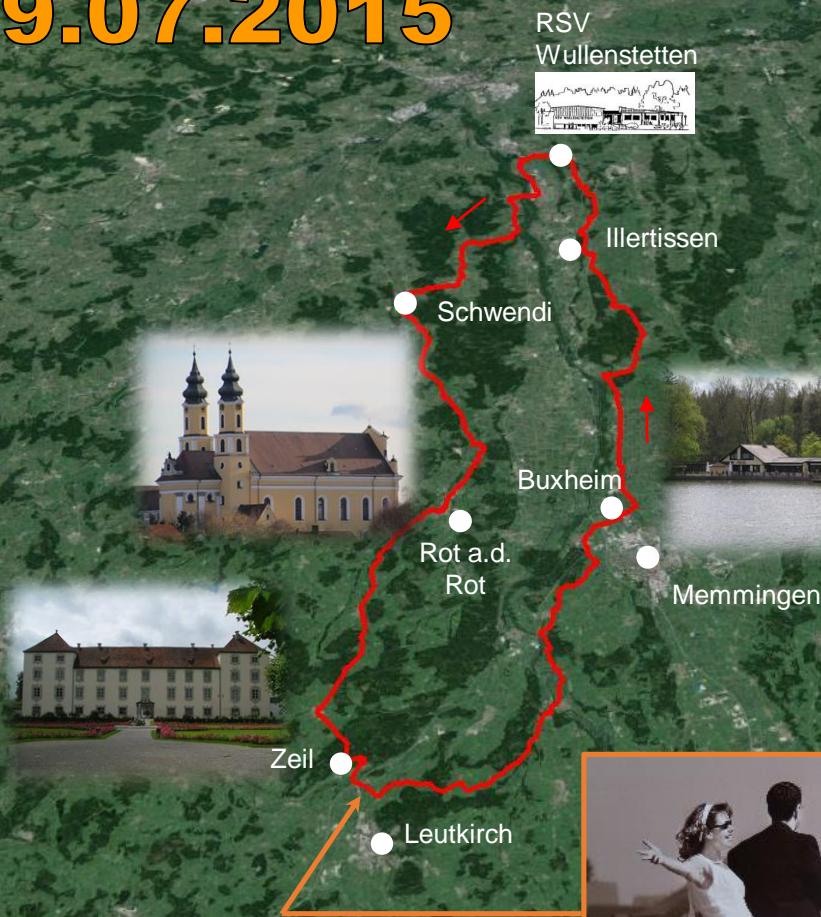

RSV Wullenstetten 1926 e.V.

Abteilung Radsport

Rennradausfahrt

Mailand

SO 19.07.2015

Gesamtstrecke 145 km
Start RSV-Sportpark: 9:00 Uhr
Rückkehr RSV-Sportpark: ca. 17:00 Uhr

Kaffeepause in Rot a.d. Rot [km 50] – Einkehr am Buxheimer Weiher [km 95]

Tourführer: Wolfgang Kramer – 0170/6660201
www.rsv-rad-wullenstetten.de

Mitfahrt auf eigene Gefahr - Helm empfohlen - Sportversicherungsschutz im Rahmen der BLSV-Bedingungen nur für Mitglieder
keine Ausfahrt bei Regen - bei zweifelhafter Prognose vorher auf Homepage nachschauen