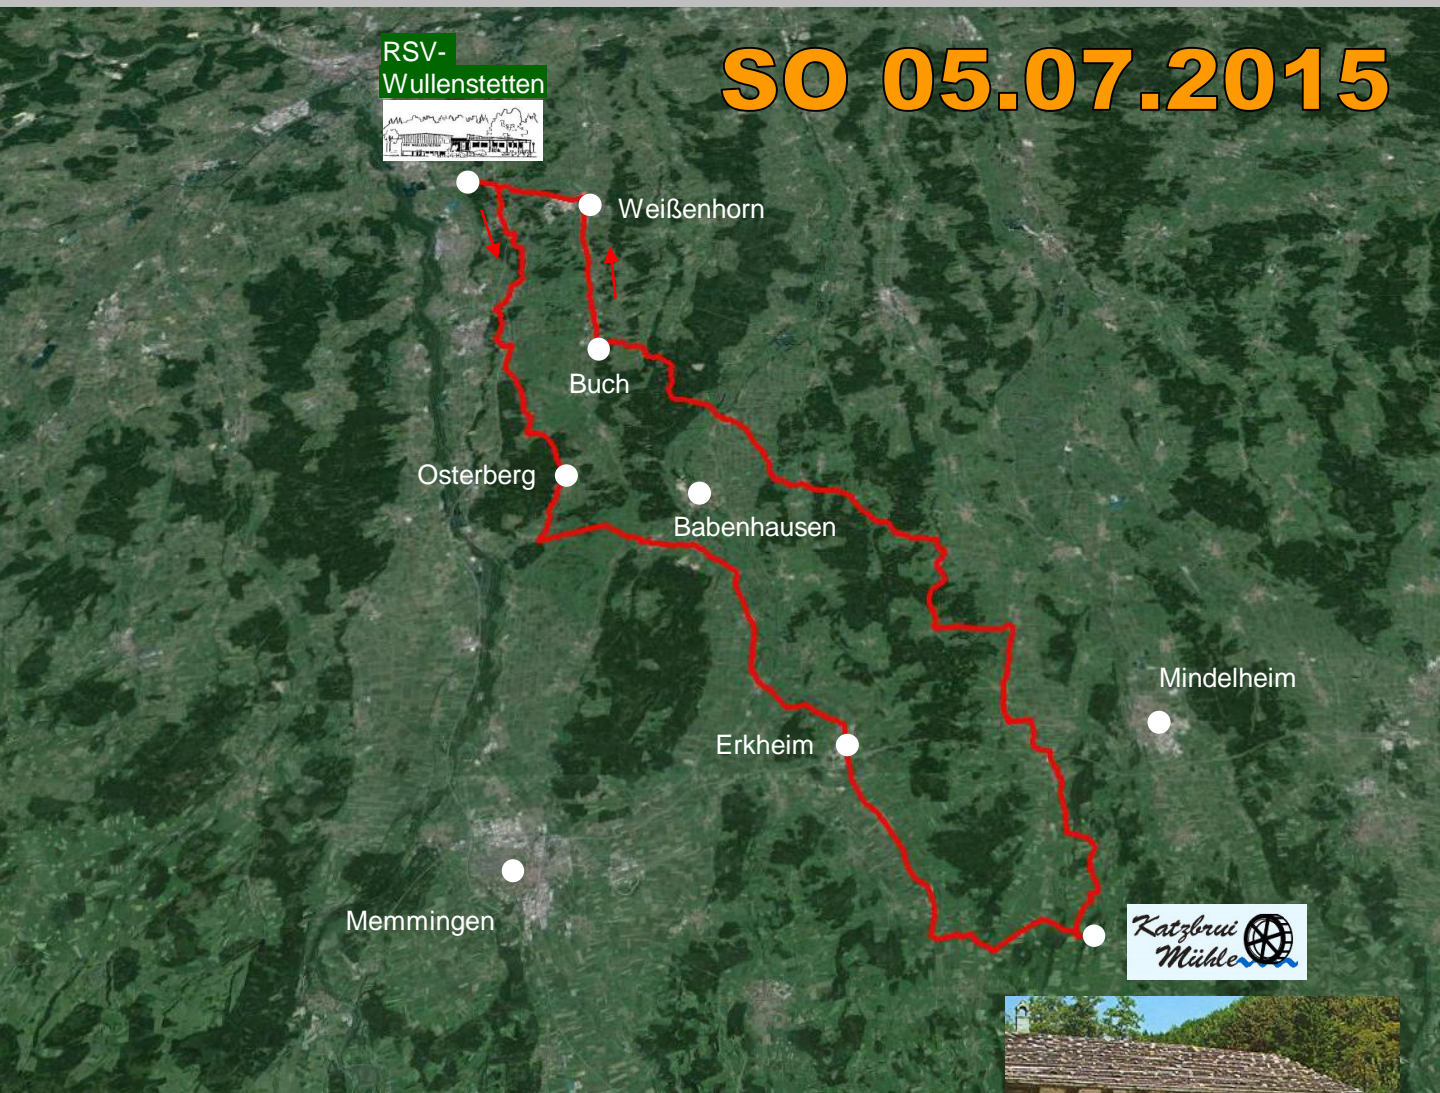

## Abteilung Radsport

### Rennradausfahrt

# Katzbrui

SO 05.07.2015

Memmingen

Osterberg

Buch

Weißenhorn

Babenhausen

Erkheim

Mindelheim

**Gesamtstrecke 130 km**

**Start RSV-Sportpark: 9:00 Uhr**

**Rückkehr RSV-Sportpark: ca. 17:00 Uhr**

**Mittageinkehr [km 65]: in der Katzbrui-Mühle**

**Tourführer: Franz Zeller – Tel. 07309/2585**