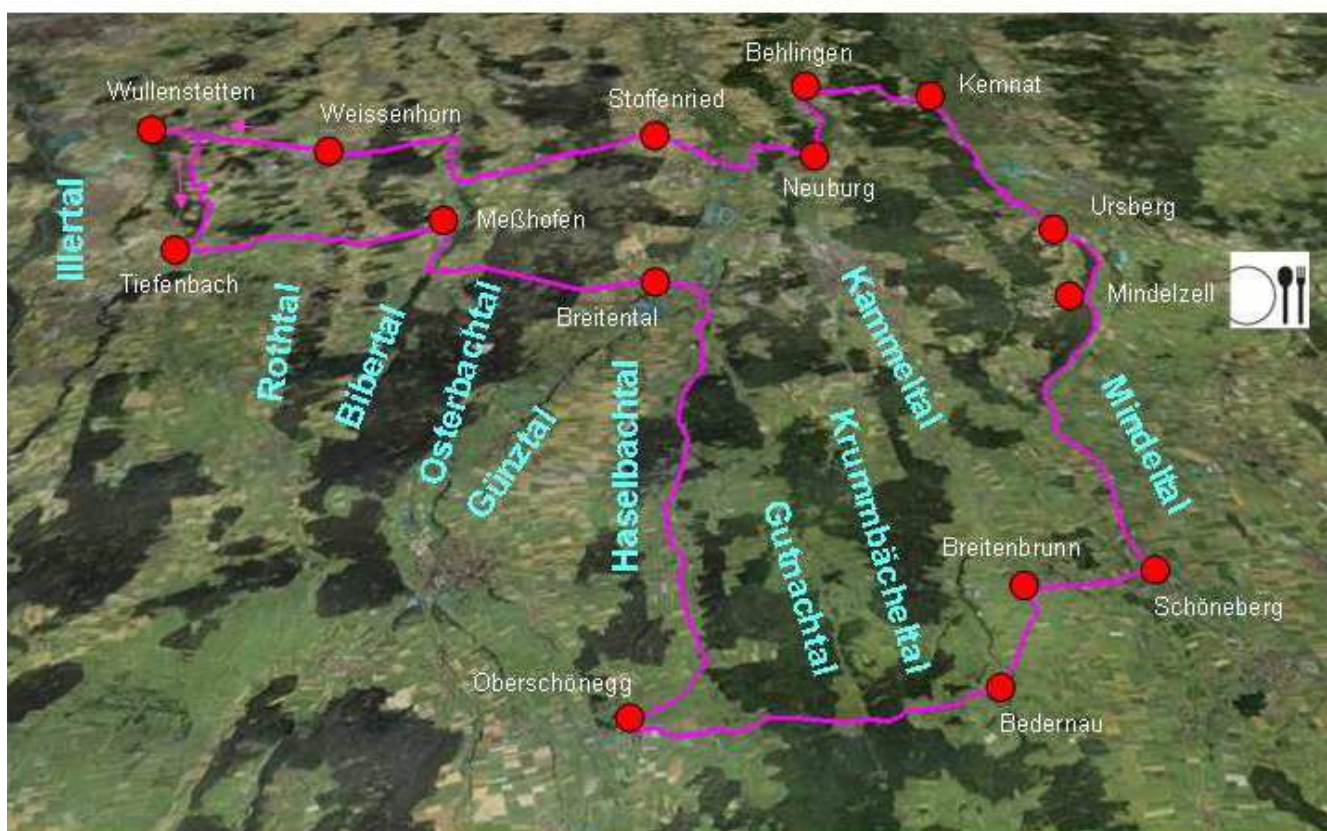

RSV Wullenstetten 1926 e.V.

RadSPORT Rennradausfahrt

10 Täler

So 10.08.2014

Gesamtstrecke 120 km

Start RSV-Sportpark: 9:00 Uhr

Rückkehr RSV-Sportpark: ca. 16:00 Uhr

Mittagseinkehr [km 70]: Gasthof im Mindeltal

Toureführer: Christian Düstersiek – Tel. 07307 / 25129

<http://www.rsv-rad-wullenstetten.de>

Mitfahrt auf eigene Gefahr. Helm empfohlen, Sportversicherungsschutz im Rahmen der BLSV-Bedingungen nur für Mitglieder. Keine Ausfahrt bei Regen, bei zweifelhafter Prognose vorher auf Homepage nachschauen.