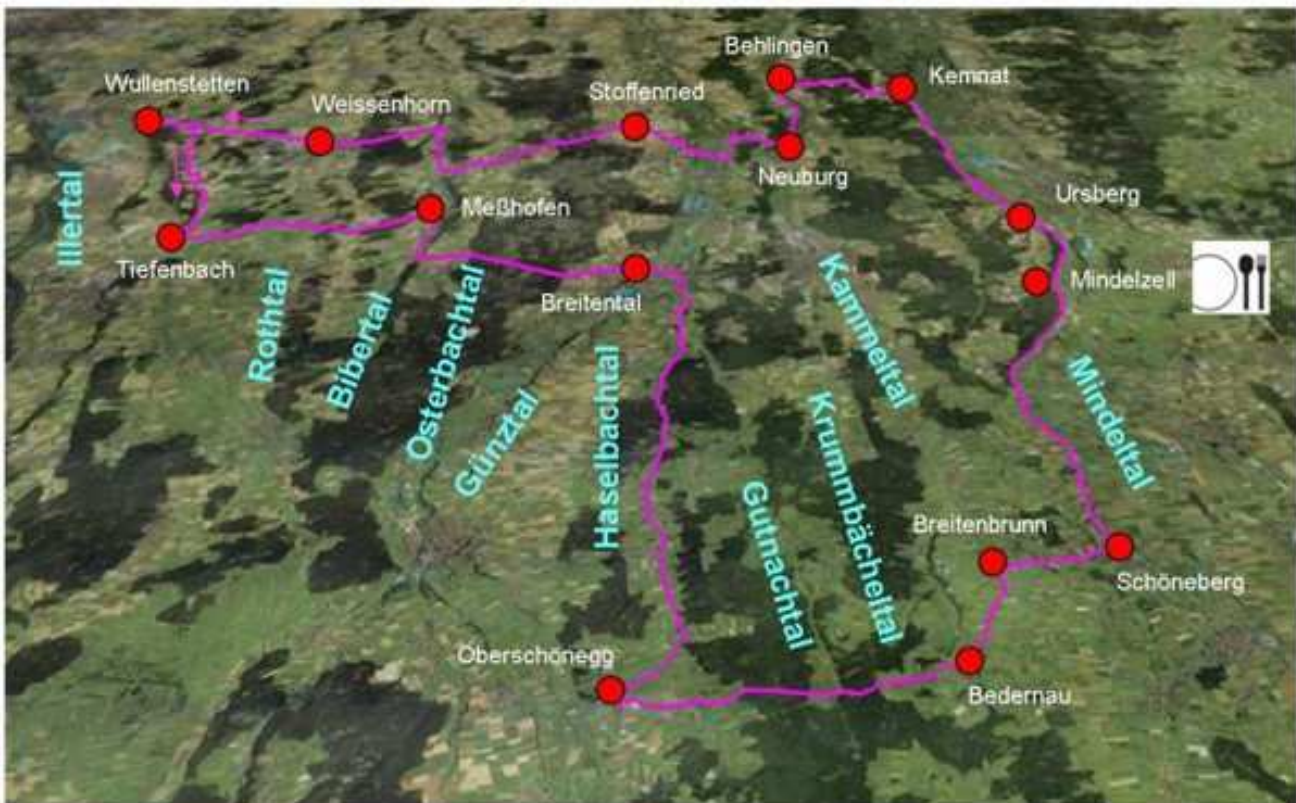

## Radspport Rennradausfahrt

# 10 Täler

So 11.08.2013

**Gesamtstrecke 120 km**

**Start RSV-Sportpark: 9:00 Uhr**

**Rückkehr RSV-Sportpark: ca. 16:00 Uhr**

**Mittagseinkehr [km 70]: Gasthof im Mindeltal**

**Tourführer: Christian Düstersiek – Tel. 07307 / 25129**