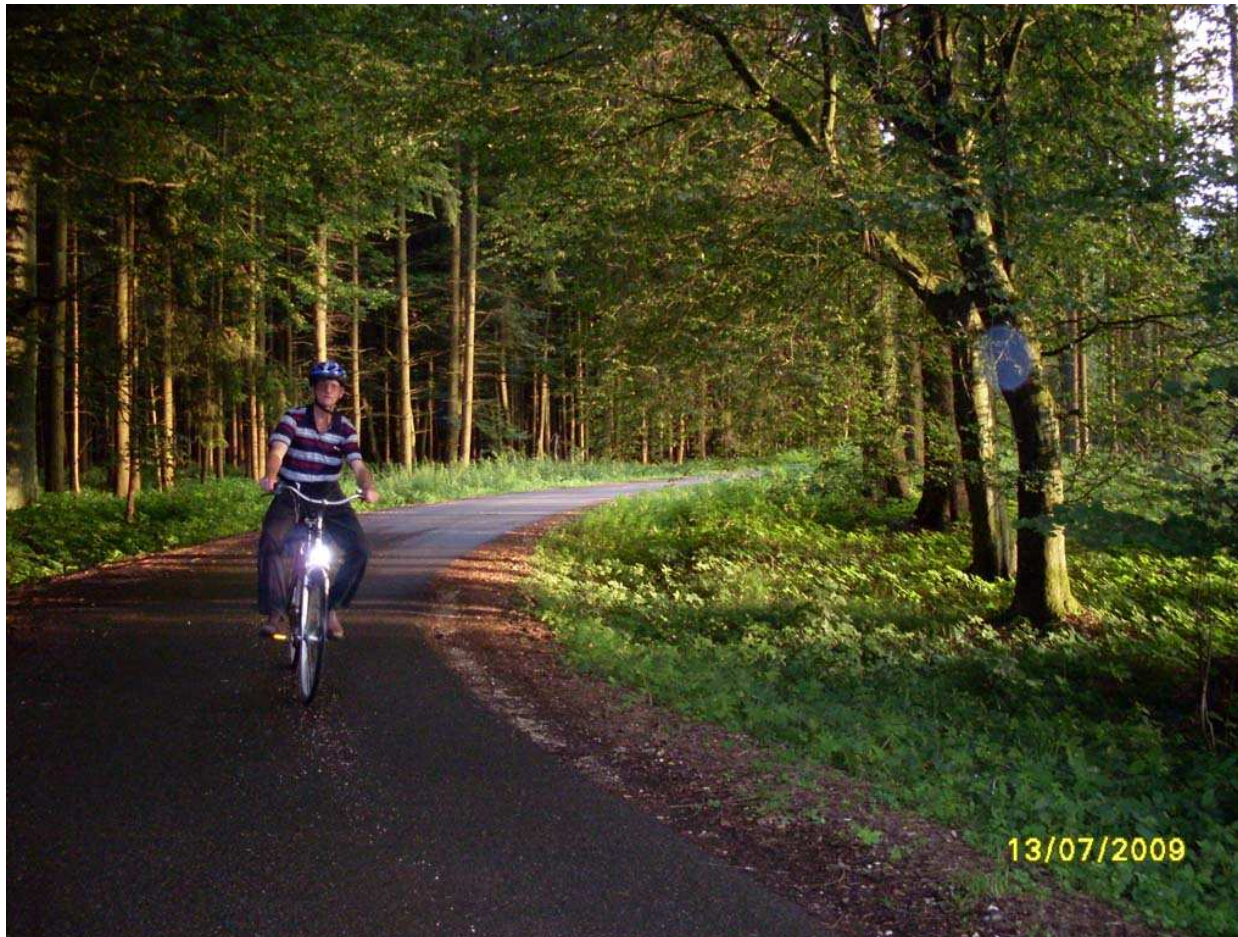

RSV Wullenstetten 1926 e.V.

Abt. Radsport
Fachbereich Wanderfahrten (WF)